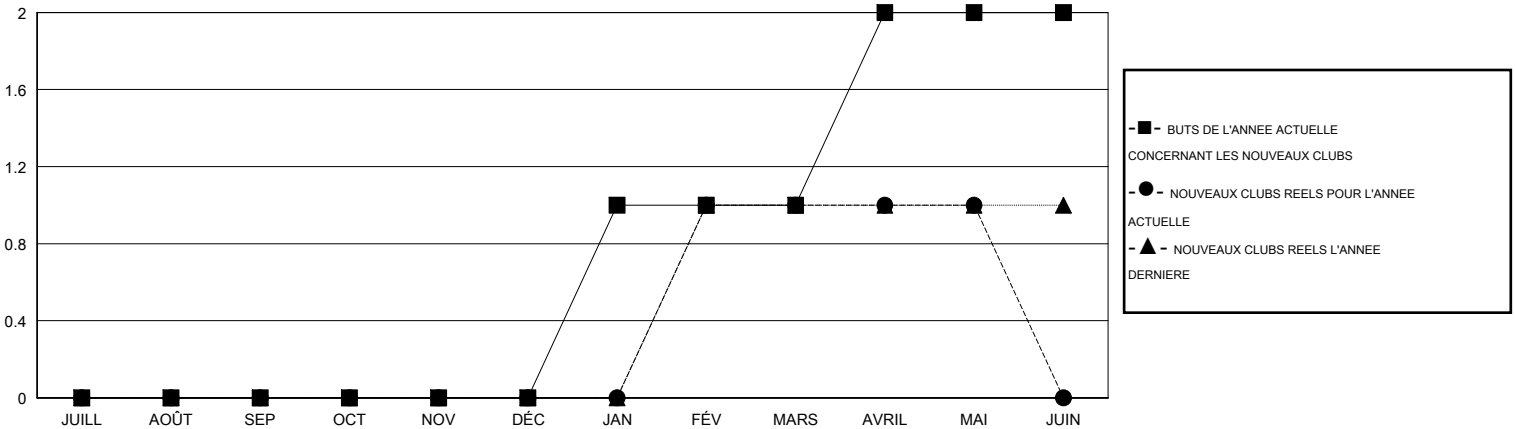

MONTHLY MEMBERSHIP PROGRESS REPORT

District 112 C

Results as of: 5/31/2017

GMT: Jean-Jacques STOFFEL-MUNCK

LIEU BELGIUM

RC EME

Clubs				Membres			
RESULTATS POUR 2016-2017				RESULTATS POUR 2016-2017			
TRIMESTRE	BUT CONCERNANT LES NOUVEAUX CLUBS	NOUVEAUX CLUBS	CLUBS ANNULÉS	TRIMESTRE	OBJECTIF DE CROISSANCE NETTE DES NOUVEAUX MEMBRES (excluant les membres réintégrés ou transférés)	TOTAL DE LA CROISSANCE DES NOUVEAUX MEMBRES (excluant les membres réintégrés ou transférés)	TOTAL DES MEMBRES RADIES (y compris les transferts)
JUILL/AOÛT/SEP	0	0	3	JUILL/AOÛT/SEP	0	13	23
OCT/NOV/DÉC	0	0	0	OCT/NOV/DÉC	1	21	44
JAN/FÉV/MARS	1	1	0	JAN/FÉV/MARS	21	43	49
AVRIL/MAI/JUIN	1	0	0	AVRIL/MAI/JUIN	22	16	14

BUTS ET NOUVEAUX CLUBS REELS - CUMULATIF