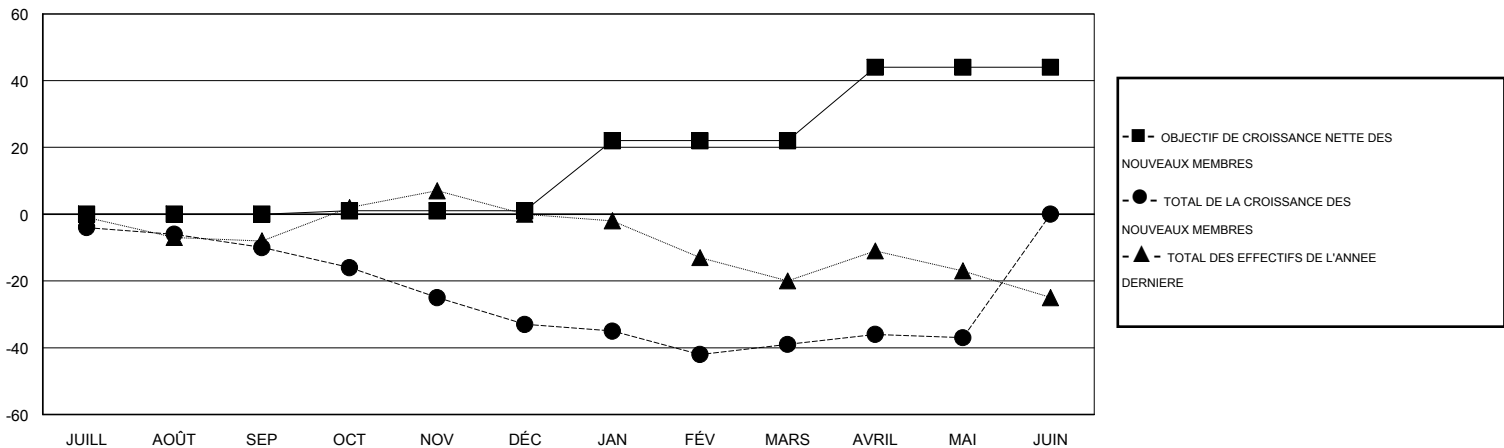

BUTS ET MEMBRES REELS - CUMULATIF

CLUBS RADIES: 3	37 CLUBS OF 62 ONT AJOUTE 1 OU PLUSIEURS NOUVEAUX MEMBRES	DISTRIBUTION PAR SEXE
		HOMME 916 (78.36%)
		FEMME 253 (21.64%)
MEMBRES RADIES	CLIQUEZ ICI POUR LES INFORMATIONS CUMULATIVES SUR LES EFFECTIFS	NOMBRE TOTAL DE MEMBRES D'UNITÉS FAMILIALES 34
DECEDE 9		MEMBRES DE FAMILLE QUI RÈGENT LA MOITIÉ DES COTISATIONS 17
CLUB ANNULÉ 0		
AUTRE 121		
TOTAL 130